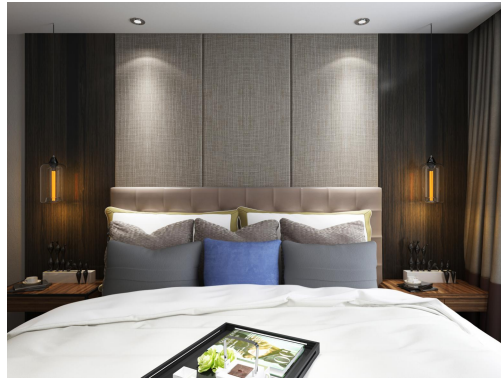

info@luliandecor.com

集成墙板 Wallpanel

型号 NO.: QKV0643

效果展示 Renderings show

面料展示 Material display