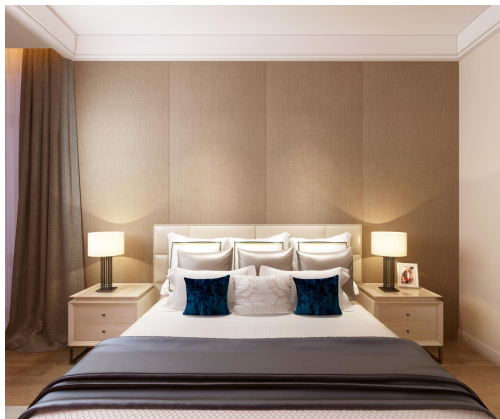

集成墙板 Wallpanel

型号 NO.: QKV0641

效果展示 Renderings show

面料展示 Material display